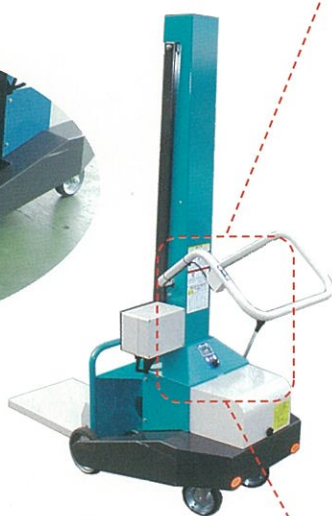

バッテリーリフター SL-100

各種フォーク仕様は
米袋・コンテナ等を
平坦地面から直接
すくい取り可能!!

モーター過電流保護装置付
リフト下降オートストップ

満充電で
上下約700回作動。
1日フル稼働作業OK!

◎ バッテリー残量表示は確認し易いLED表示