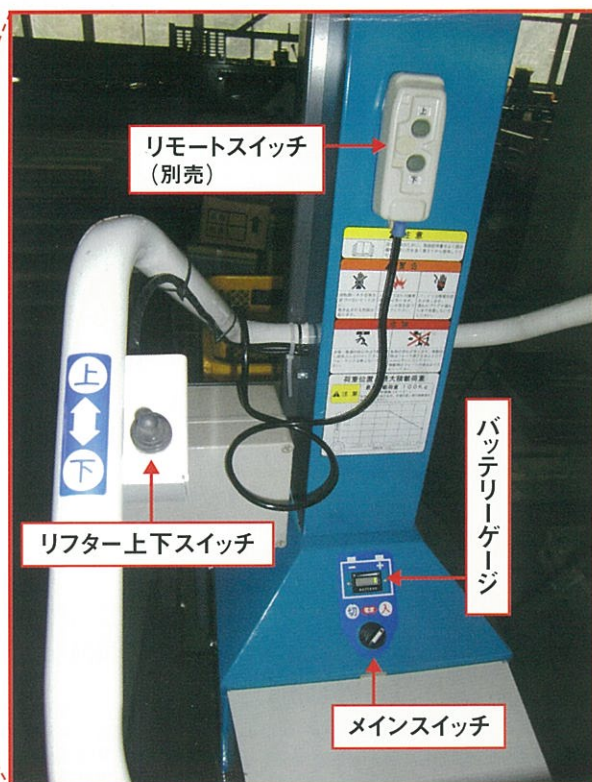

バッテリーリフター SL-100

各種フォーク仕様は
米袋・コンテナ等を
平坦地面から直接
すくい取り可能!!

モーター過電流保護装置付
リフト下降オートストップ

満充電で
上下約700回作動。
1日フル稼働作業OK!

◎ バッテリー残量表示は確認し易いLED表示