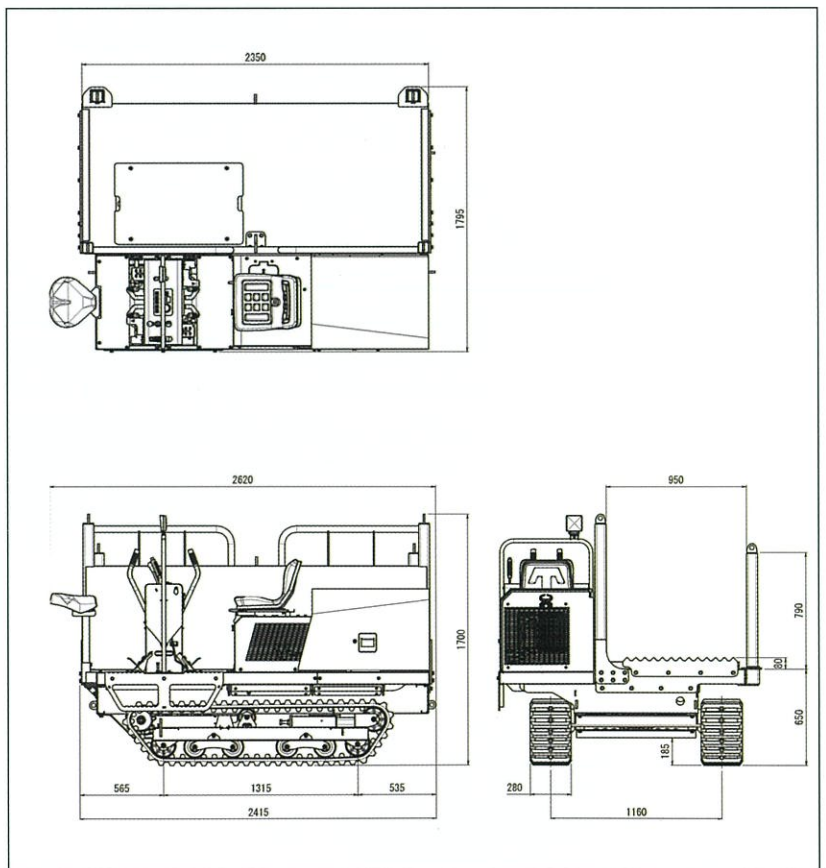

WF200 徹底解剖!!

コンパクトなボディで機動力に優れ、効率アップ!!

名称・型式		フォワーダ・WF200		
機 械 質 量	kg	1290		
最 大 積 載 量	kg	2000		
エ ン ジ ン 定 格 出 力	kW(PS)/min ⁻¹	15.9(21.6)/3200		
エ ン ジ ン 最 大 ト ル ク	N·m(kgf·m)/min ⁻¹	55.3(5.6)/2400		
走 行 性 能	走行速度	前 進	km/h	1速 0~3.4 2速 0~7.7
		後 進	km/h	1速 0~3.4 2速 0~7.7
	接 地 圧	空 車	kPa(kgf/cm ²)	17.9(0.18)
		積 車	kPa(kgf/cm ²)	44.5(0.45)
主 要 寸 法	全 長	mm	2620	
	全 幅	mm	1795	
	全 高	mm	1700	
	クローラ中心距離	mm	1160	
	クローラ幅	mm	280	
	接 地 長	mm	1315	
	最 低 地 上 高	mm	185	
	荷 台	長 さ	mm	2350
幅		mm	950	
ポール高さ		mm	790	
床 面 高		mm	650	
	形 式		開放式	
エ ン ジ ン	名 称		D902	
	形 式		立形水冷3気筒ディーゼル	
	総 工 程 容 量	cc	898	
	始 動 方 式		セルスタート	
伝 達 装 置	燃 料 タ ン ク 容 量	L	20	
	変 速 方 式		HST&副変速2段	
	H S T 操 作 方 式		前後進1ペダル	
	操 行 操 作 方 式		メカ式2本レバー	
	操 行 ク ラ ッ チ		爪かみ合式	
	操 行 ブ レ ー キ		湿式多板(駐車兼用)	