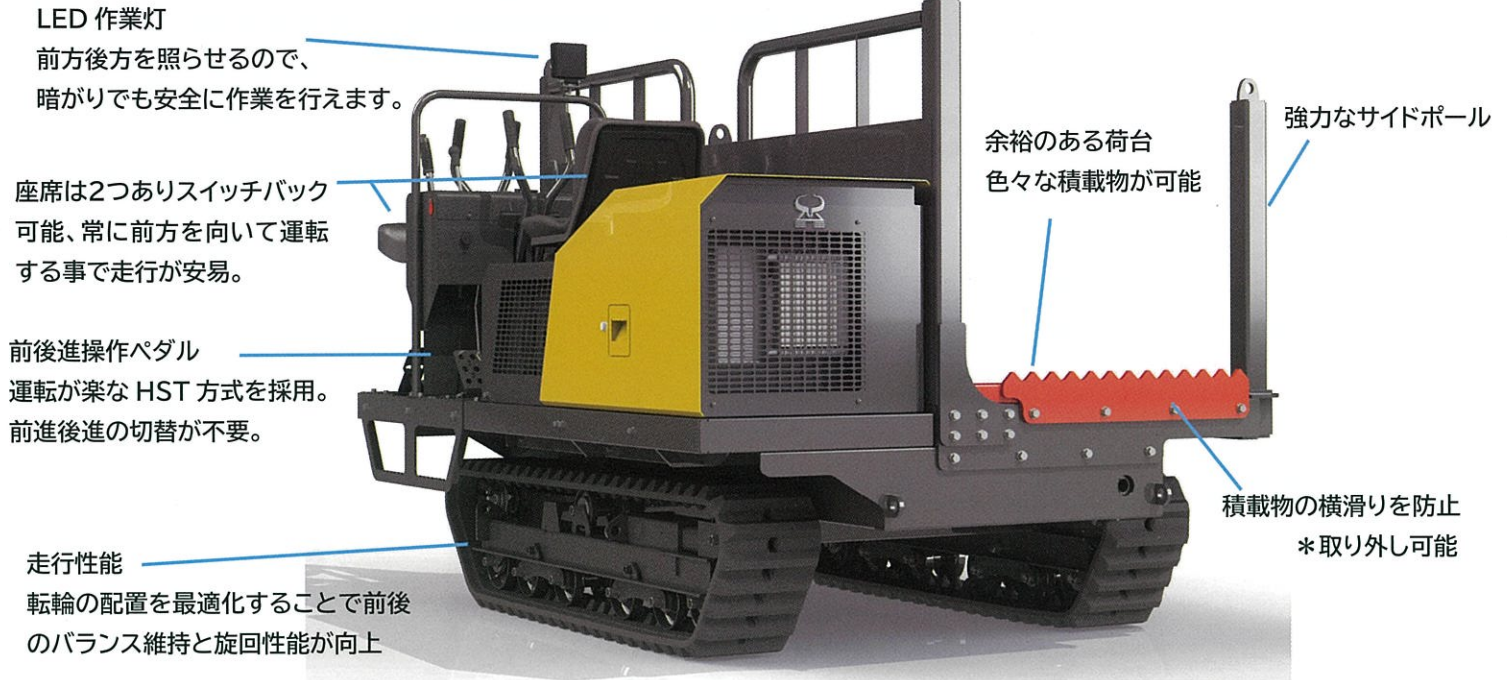

WF200 徹底解剖!!

コンパクトなボディで機動力に優れ、効率アップ!!

名称・型式		フォワーダ・WF200		
機 械 質 量	kg	1290		
最 大 積 載 量	kg	2000		
エ ン ジ ン 定 格 出 力	kW(PS)/min ⁻¹	15.9(21.6)/3200		
エ ン ジ ン 最 大 ト ル ク	N·m(kgf·m)/min ⁻¹	55.3(5.6)/2400		
走 行 性 能	走行速度	前 進	km/h	1速 0~3.4 2速 0~7.7
		後 進	km/h	1速 0~3.4 2速 0~7.7
	接 地 圧	空 車	kPa(kgf/cm ²)	17.9(0.18)
		積 車	kPa(kgf/cm ²)	44.5(0.45)
主 要 寸 法	全 長	mm	2620	
	全 幅	mm	1795	
	全 高	mm	1700	
	クローラ中心距離	mm	1160	
	クローラ幅	mm	280	
	接 地 長	mm	1315	
	最 低 地 上 高	mm	185	
	荷 台	長 さ	mm	2350
幅		mm	950	
ポール高さ		mm	790	
床 面 高		mm	650	
	形 式		開放式	
エ ン ジ ン	名 称		D902	
	形 式		立形水冷3気筒ディーゼル	
	総 工 程 容 量	cc	898	
	始 動 方 式		セルスタート	
伝 達 装 置	燃 料 タ ン ク 容 量	L	20	
	変 速 方 式		HST&副変速2段	
	H S T 操 作 方 式		前後進1ペダル	
	操 行 操 作 方 式		メカ式2本レバー	
	操 行 ク ラ ッ チ		爪かみ合式	
	操 行 ブ レ ー キ		湿式多板(駐車兼用)	