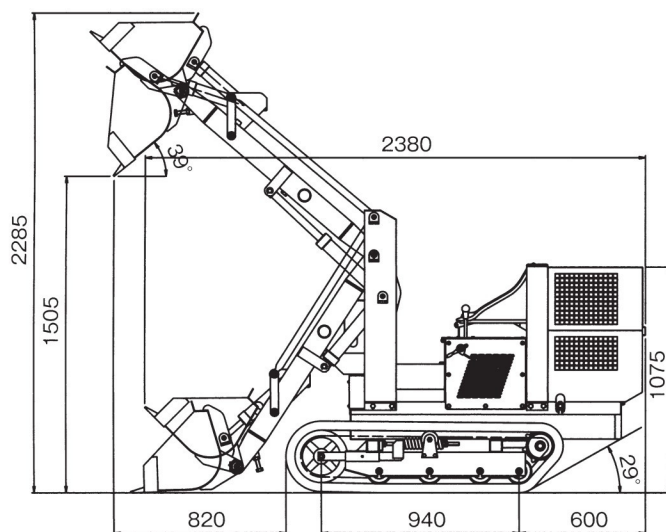

ショベルローダー

あらゆる用途に適用する
コンパクトなショベルローダー

YXS-222X-1

最大作業能力260kg(バケット含む)
エンジン8ps(ガソリン)セル付
ダンピングクリアランス: 1505mm
バケット幅: 1000mm爪付

アタッチメント

- マニユアフォーク(7本爪)、●爪付バケット、
- 爪無バケット、●40kgウエイト

	常 用 荷 重 (kgf)	機 体 重 量 (kg)	機体寸法(mm)			機能(m・mm・°)						走 行 部(mm)				エンジン	
			全 長	全 幅	全 高	バケット 容 量	バケット 幅	ダンピング クリアランス	ダンピング リーチ	バケット ダンブ角度	バケット スライ角度	アーム上昇 時間/秒	変速段数	クローラ幅	中心距離	接地長	最大Ps
YXS-222X-1	210	750	2380	1010	1345	0.09	1010	1505	820	39~64	45	6	F3・R3	250	720	940	ガソリン8セル

※機体重量は、バケット重量は含みません。
※機体寸法は1,000mm爪付バケットを含みます。

使用例