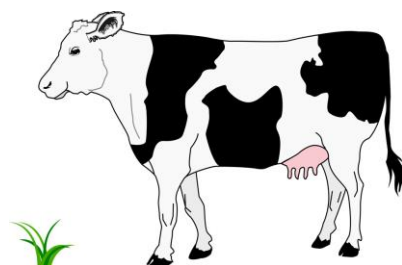

公道走行可能です。
(※自賠責保険に加入して下さい。)

■ 仕様

型 式			Y K 6 0 M X	Y K 6 0 D M X
機 械 寸 法	全 長	mm	2990 (フレーム前端～荷台端)	3000 (フレーム前端～荷台端)
	全 幅	mm	1180 (方向指示器外側～外側)	
	全 高	mm	1755 (安全フレーム上端)	
機 体 重 量		kg	410	440
エ ン ジ ン	型 式	-	GB181LE	
	最大出力	kW(PS)	4.6(6.3)	
	定格出力/回転速度	kW(PS)/rpm	3.4(4.7)/1800	
	排気量	cc	181	
	始動方式	-	セルモーター式(リコイルスターター式)	
	燃料タンク容量	L	4.5	
変 速 段 数		-	前進 3 段 後進 1 段	
速 度	前進 1 速	km/h	3.6	
	前進 2 速	km/h	7.3	
	前進 3 速	km/h	12.7	
	後進 1 速	km/h	3.6	
タ イ ヤ	前輪タイヤ	-	4.00-8 4PR HC	
	後輪タイヤ	-	19×8.00-10 4PR AG	
輪 距	前輪タイヤ	mm	890	
	後輪タイヤ	mm	812	
軸 距		mm	1550	
ブレーキ型式/取付位置		-	内部拡張式/後 2 輪Φ180&センターブレーキΦ130	
床面地上高		mm	540	
ダンプ角度		度	-	50
荷 台	荷台長	mm	1840	1850
	荷台幅	mm	1040	1040
	荷台高さ	mm	250	250
	最大積載量	kg	500(圃場内=600)	
	荷台形式	-	平ボディ	油圧ダンプ

※本仕様は予告なく変更することがあります。

こちらより
アクセス!

ホームページ
▶ <http://www.winbull.co.jp>
E-mail
▶ info@winbull.co.jp

本社・工場 〒673-1434 兵庫県加東市東実397 TEL.0795-42-1066 FAX.0795-42-4083
営業部
中四国営業所 〒791-0301 愛媛県東温市南方724-4 TEL.089-966-3925 FAX.089-966-3926
九州営業所 〒839-0809 福岡県久留米市東合川7-3-35 TEL.0942-44-7882 FAX.0942-44-7544