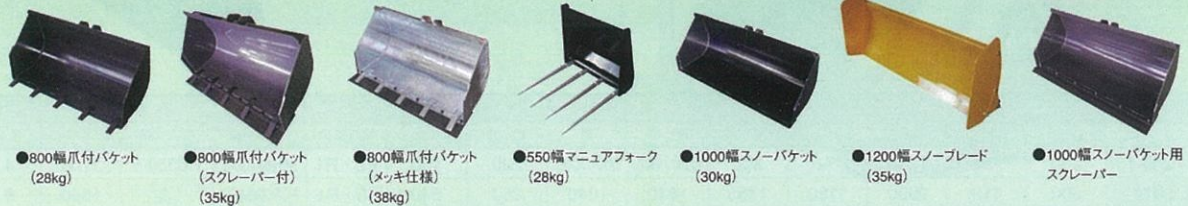

小さくても高機能！超小型本格クローラショベル

WLO1

常用荷重 **100kg**
最大荷重 **125kg**

用途はいろいろ！

- ・除雪、排雪作業
- ・運搬、積み込み作業
- ・畜産関係の糞尿処理
- ・堆肥の切り返し作業
- ・芋蔓、剪定枝などの集積作業
- ・土砂の移動 ……etc

夜間作業に
便利な
ライト付き

操作ラクラク
手元集中の
操作レバー

HSTなので
前後進は
ペダル一つ

アタッチメント ミニクローダー

オプション

仕様

| 機械寸法 | 全長 | | mm | 2070 | エンジン | 最大出力/回転数 | | kW(PS)/min ⁻¹ | 4.6(6.3)/2000 | |
|------|---------------|-------|-------|--------------|-----------|----------|-------------|--------------------------|----------------|-----------|
| | 全幅(バケット無時) | | mm | 810(780) | | 定格出力/回転数 | | kW(PS)/min ⁻¹ | 3.4(4.7)/1800 | |
| | 全高 | | mm | 1360 | | 始動方式 | | — | セル・リコイルスタータ | |
| | ルーフ・リフター装着時全高 | | mm | 1900 | | 燃料タンク容量 | | L | 3.6 | |
| | 重量(バケット重量) | | kg | 400(28kg含む) | | 標準バケット | | — | 800mm幅爪付き | |
| 走行部 | クローラ | 中心距離 | | mm | 595 | ローダー部 | バケット幅 | | mm | 810 |
| | | 接地地長 | | mm | 770 | | バケット容量 | | m ³ | 0.07 |
| | | 幅 | | mm | 180 | | ダンピングクリアランス | | mm | 1300 |
| | | 材質 | | mm | 芯金レス | | ダンピングリーチ | | mm | 665 |
| | | 最低地上高 | | mm | 110 | | バケットダンプ角度 | | ° | 39~64 |
| | 操行方式 | | — | サイドクラッチ爪ロック式 | バケットすくい角度 | | ° | 45 | | |
| | 変速方式 | | — | 無断変速(HST) | アーム上昇下降時間 | | 秒 | 上昇4.6/下降4.7 | | |
| | 駐車ブレーキ | | — | 内括ブレーキ式 | すくいダンプ時間 | | 秒 | すくい3.1/ダンプ°2.3 | | |
| | 速度 | 前進1速 | | km/h | 0~4.2 | | 常用荷重 | | N(kg) | 980(100) |
| | | 前進2速 | | km/h | | | 最大荷重 | | N(kg) | 1225(125) |
| 後進 | | km/h | 0~3.6 | 作業灯 | | — | 12V-25W | | | |
| | | | | | 備考 | | — | 可動転輪機構・平行リンク機構 | | |