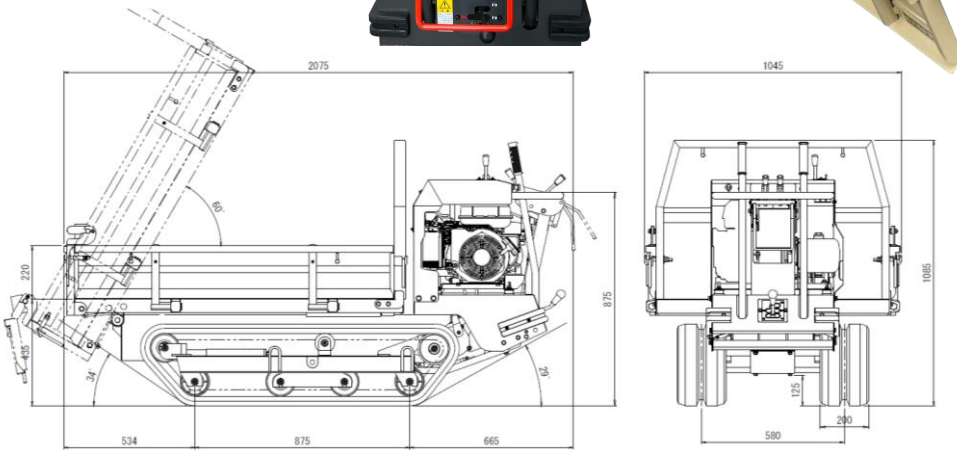

中型歩行用運搬車

新登場

WA600D

最大積載量 600kg

◆土・堆肥・木材・建築資材・土木用資材・農業資材などの運搬に…

◆余裕のあるダンプ能力

◆タフな足回り・
内拡式ブレーキ
土木用キャリアと同じ
足回りの機構で
安定走行!!

◆コンテナ 5 個並び
◆横ドア水平ロック機能付き

仕様

機械寸法	仕様		エンジン	型式		GB181	
	全長	mm		2075	最大出力/回転数	kW(PS)	4.6(6.3)
全幅	mm	1045	定格出力/回転数	kW(PS)	3.4(4.7)		
全高	mm	1085	排気量	cc	181		
最低地上高	mm	125	始動方式	—	リコイル		
機体重量	kg	340	燃料タンク容量	L	3.6		
クローラ	中心距離	mm	580	前進	km/h	0.6~5.3	
	接地長	mm	875	後進	km/h	0.6~3.2	
荷台	幅	mm	200	段数	段	前進3段:後進2段	
	荷台形式	mm	三方開閉式	操向方式	—	サイドクラッチ+内拡式ブレーキ	
	床面地上高	mm	435	変速方式	—	撰択摺動式	
	荷台長内幅	mm	1290	駐車ブレーキ	—	内拡式ブレーキ	
	荷台幅内幅	mm	930	※本仕様は予告なく変更することがあります。			
	荷台深さ	mm	220				
	最大積載量	kg	600				
ダンプ角度	°	60					