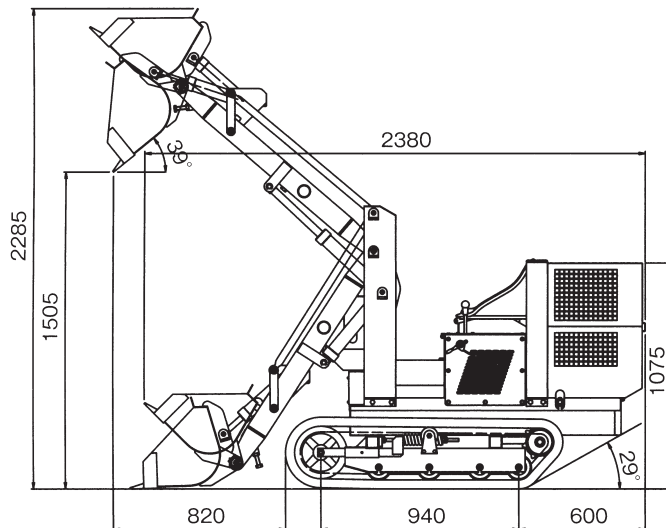

ショベルローダー

あらゆる用途に適用する  
コンパクトなショベルローダー

YXS-222X-1

最大作業能力260kg(バケット含む)  
エンジン8ps(ガソリン)セル付  
ダンピングクリアランス: 1505mm  
バケット幅: 1000mm爪付

アタッチメント

- マニアフォーク(7本爪)、●1000巾爪付バケット、
- 1000巾爪無バケット、●40kgウエイト

	常 用 荷 重 (kgf)	機 重 (kg)	機体寸法(mm)			機能(m <sup>3</sup> ・mm・°)						走 行 部(mm)				エンジン	
			全 長	全 幅	全 高	バケッ ト容 量	バケッ ト幅	ダンピング クリアランス	ダンピング リーチ	バケッ トダ ンブ 角 度	バケッ トス クイ 角 度	アーム上 昇時 間/秒	変速段 数	クローラ幅	中心距離	接地長	最大Ps
YXS-222X-1	210	750	2380	1010	1345	0.09	1010	1505	820	39~64	45	6	F3・R3	250	720	940	ガソリン8セル

※機体重量は、バケット重量は含みません。  
※機体寸法は1,000幅爪付バケットを含みます。

使用例